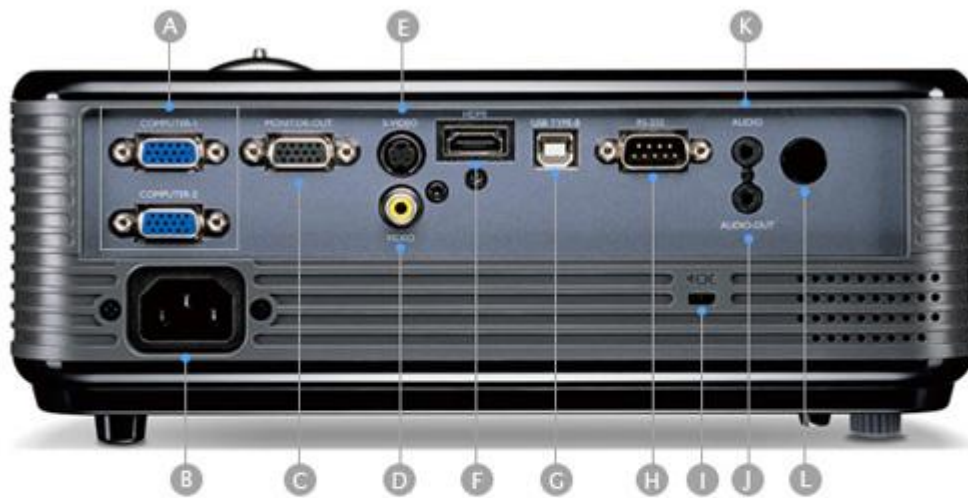

Χρήσιμες Λειτουργίες

Ολοκληρωμένες Συνδέσεις με HDMI

Ο MX511 διαθέτει θύρα HDMI για εύκολη και ταυτόχρονη υποδοχή ψηφιακών συσκευών όπως ένα Blu-ray player. Το HDMI είναι επίσης η πιο νέα και αξιόπιστη προδιαγραφή, για τέλειο ψηφιακό ήχο και εικόνα.

Ενσωματωμένα Ηχεία

Με το ενσωματωμένο ηχείο 2W του MX511, εκτός από την ολοζώντανη οπτική εμπειρία έχετε και ηχητική αρτιότητα!

Multi-Function Connectors

A COMPUTER IN

B AC Socket

C Monitor Out

D Video

E S-Video