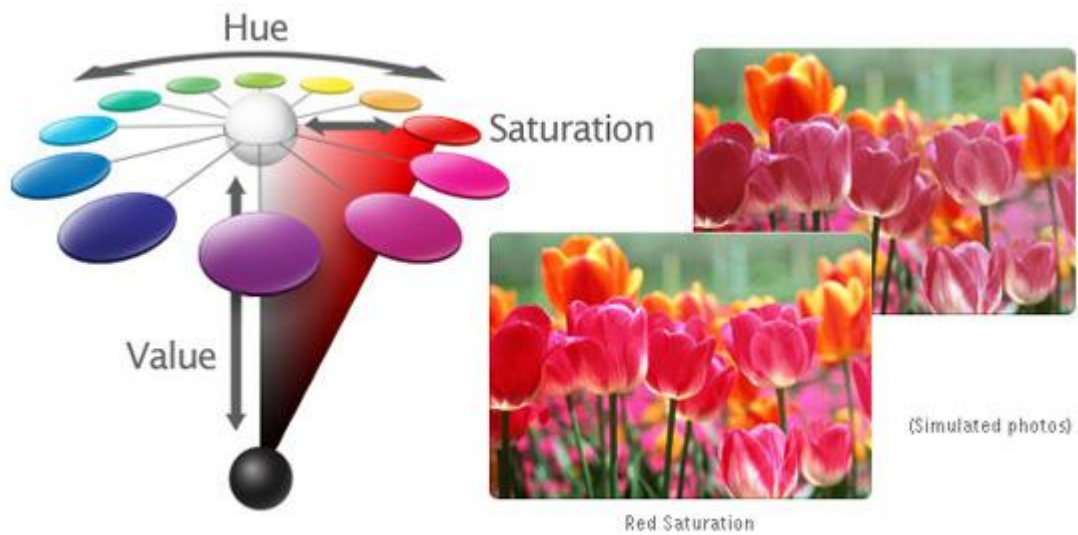

2700 ANSI Lumens (Simulated photos)

Ζωντανέψτε τη ζωή σας με BrilliantColor™

Με τη βοήθεια της τεχνολογίας BrilliantColor™, ο MX511 δίνει ολοζώντανες εικόνες με βελτιωμένη δευτερεύουσα χρωματική φωτεινότητα για την οπτική σας απόλαυση!

Original Color

With BrilliantColor™

(Simulated photos)

Ανεξάρτητη χρωματική διαχείριση 3D

Η αποκλειστική χρωματική διαχείριση 3D σας δίνει την ελευθερία να μικροσυντονίσετε τη χρωματική ένταση σύμφωνα με τις προτιμήσεις σας. Η χρωματική διαχείριση 3D επιτρέπει στον χρήστη να ρυθμίζει ανεξάρτητα την απόχρωση, τον κόκκο και τον κορεσμό των έξι χρωμάτων του χρωματικού τροχού (κόκκινο, πράσινο, μπλε, κυανό, πορφυρό και κίτρινο, χωρίς να επηρεάζονται αρνητικά τα χρώματα μεταξύ τους).